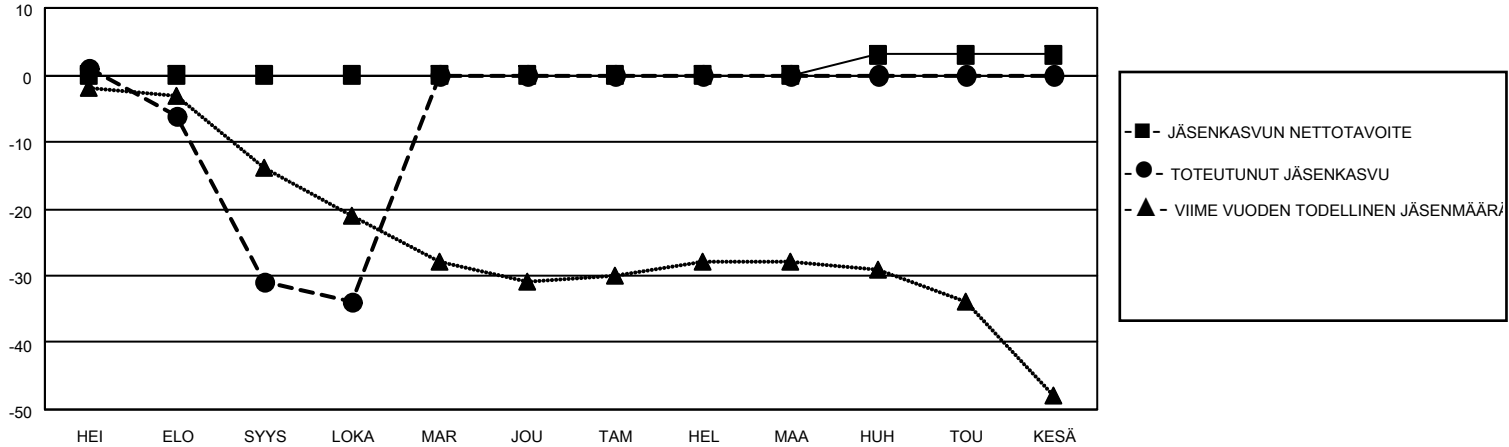

MONTHLY MEMBERSHIP PROGRESS REPORT

SIJAINTI FINLAND

District 107 O

Results as of: 10/31/2021

Klubit				jäsentä			
TULOKSET 2021-2022				TULOKSET 2021-2022			
NELJÄNNES	UUDEN KLUBIN TAVOITE	UUDET KLUBIT	LOPETETUT KLUBIT	NELJÄNNES	JÄSENKASVUN NETTOTAVOITE	TOTEUTUNUT JÄSENKASVU	POISTETUT JÄSENET (mukaan lukien siirrot)
HEI/ELO/SYYS	0	0	2	HEI/ELO/SYYS	0	7	36
LOKA/MAR/JOU	0	0	0	LOKA/MAR/JOU	0	6	9
TAM/HEL/MAA	0	0	0	TAM/HEL/MAA	0	0	0
HUH/TOU/KESÄ	1	0	0	HUH/TOU/KESÄ	3	0	0

TAVOITTEET JA UUDET KLUBIT, KUMULATIIVINEN

TAVOITTEET JA JÄSENET, KUMULATIIVINEN

LAKKAUTETUT KLUBIT: 2

7 CLUBS OF 54 LISÄNNYT YHDEN TAI USEAMMAN UUTTA JÄSENTÄ

SUKUPUOLIJAKAUMA

ERONNEET JÄSENET

KUOLLUT	1
KLUBI LAKKAUTETTU	18
MUU	26
YHTEENSÄ	45