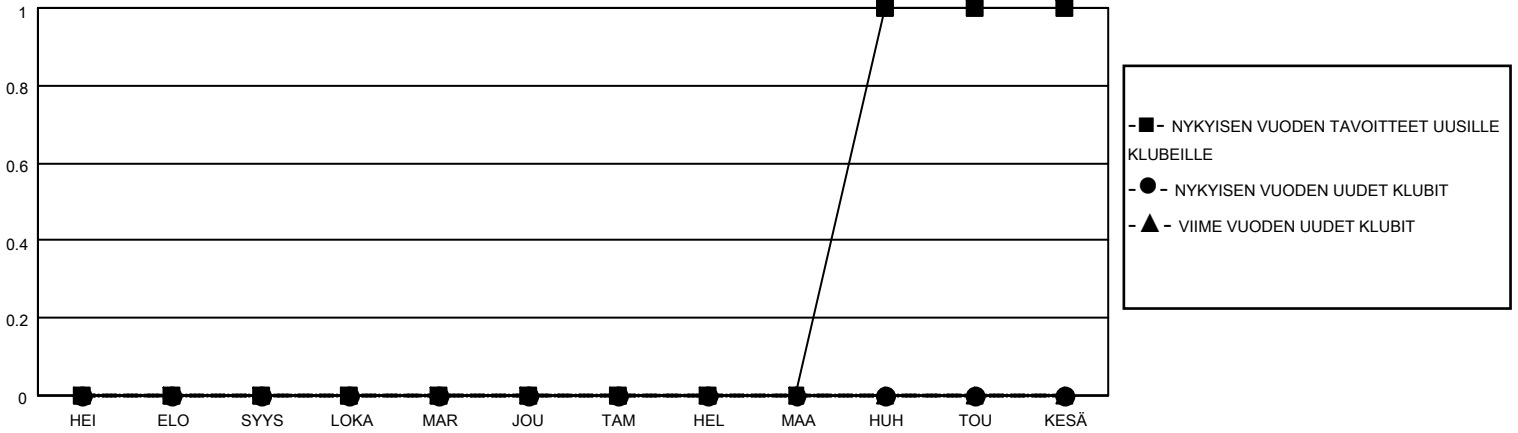

MONTHLY MEMBERSHIP PROGRESS REPORT

SIJAINTI FINLAND

District 107 O

Results as of: 10/31/2021

Klubit				jäsentä			
TULOKSET 2021-2022				TULOKSET 2021-2022			
NELJÄNNES	UUDEN KLUBIN TAVOITE	UUDET KLUBIT	LOPETETUT KLUBIT	NELJÄNNES	JÄSENKASVUN NETTOTAVOITE	TOTEUTUNUT JÄSENKASVU	POISTETUT JÄSENET (mukaan lukien siirrot)
HEI/ELO/SYYS	0	0	2	HEI/ELO/SYYS	0	7	36
LOKA/MAR/JOU	0	0	0	LOKA/MAR/JOU	0	6	9
TAM/HEL/MAA	0	0	0	TAM/HEL/MAA	0	0	0
HUH/TOU/KESÄ	1	0	0	HUH/TOU/KESÄ	3	0	0

TAVOITTEET JA UUDET KLUBIT, KUMULATIIVINEN

TAVOITTEET JA JÄSENET, KUMULATIIVINEN

LAKKAUTETUT KLUBIT: 2

7 CLUBS OF 54 LISÄNNYT YHDEN TAI USEAMMAN UUTTA JÄSENTÄ

SUKUPUOLIJAKAUMA

ERONNEET JÄSENET

KUOLLUT	1
KLUBI LAKKAUTETTU	18
MUU	26
YHTEENSÄ	45